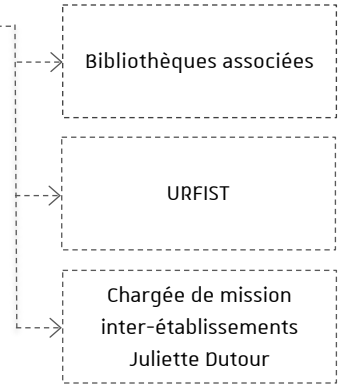

Directrice
Martine Gemmerlé

Directeur adjoint
Benjamin Caraco

Directrice adjointe
vacant

Pôle administration et aide au pilotage
Responsable administratif
Lucas Batho
Secrétariat Claudine Kazarian Martine Schroeder
Ressources humaines Pauline Lainé
Finances et logistique Nathalie Schultz